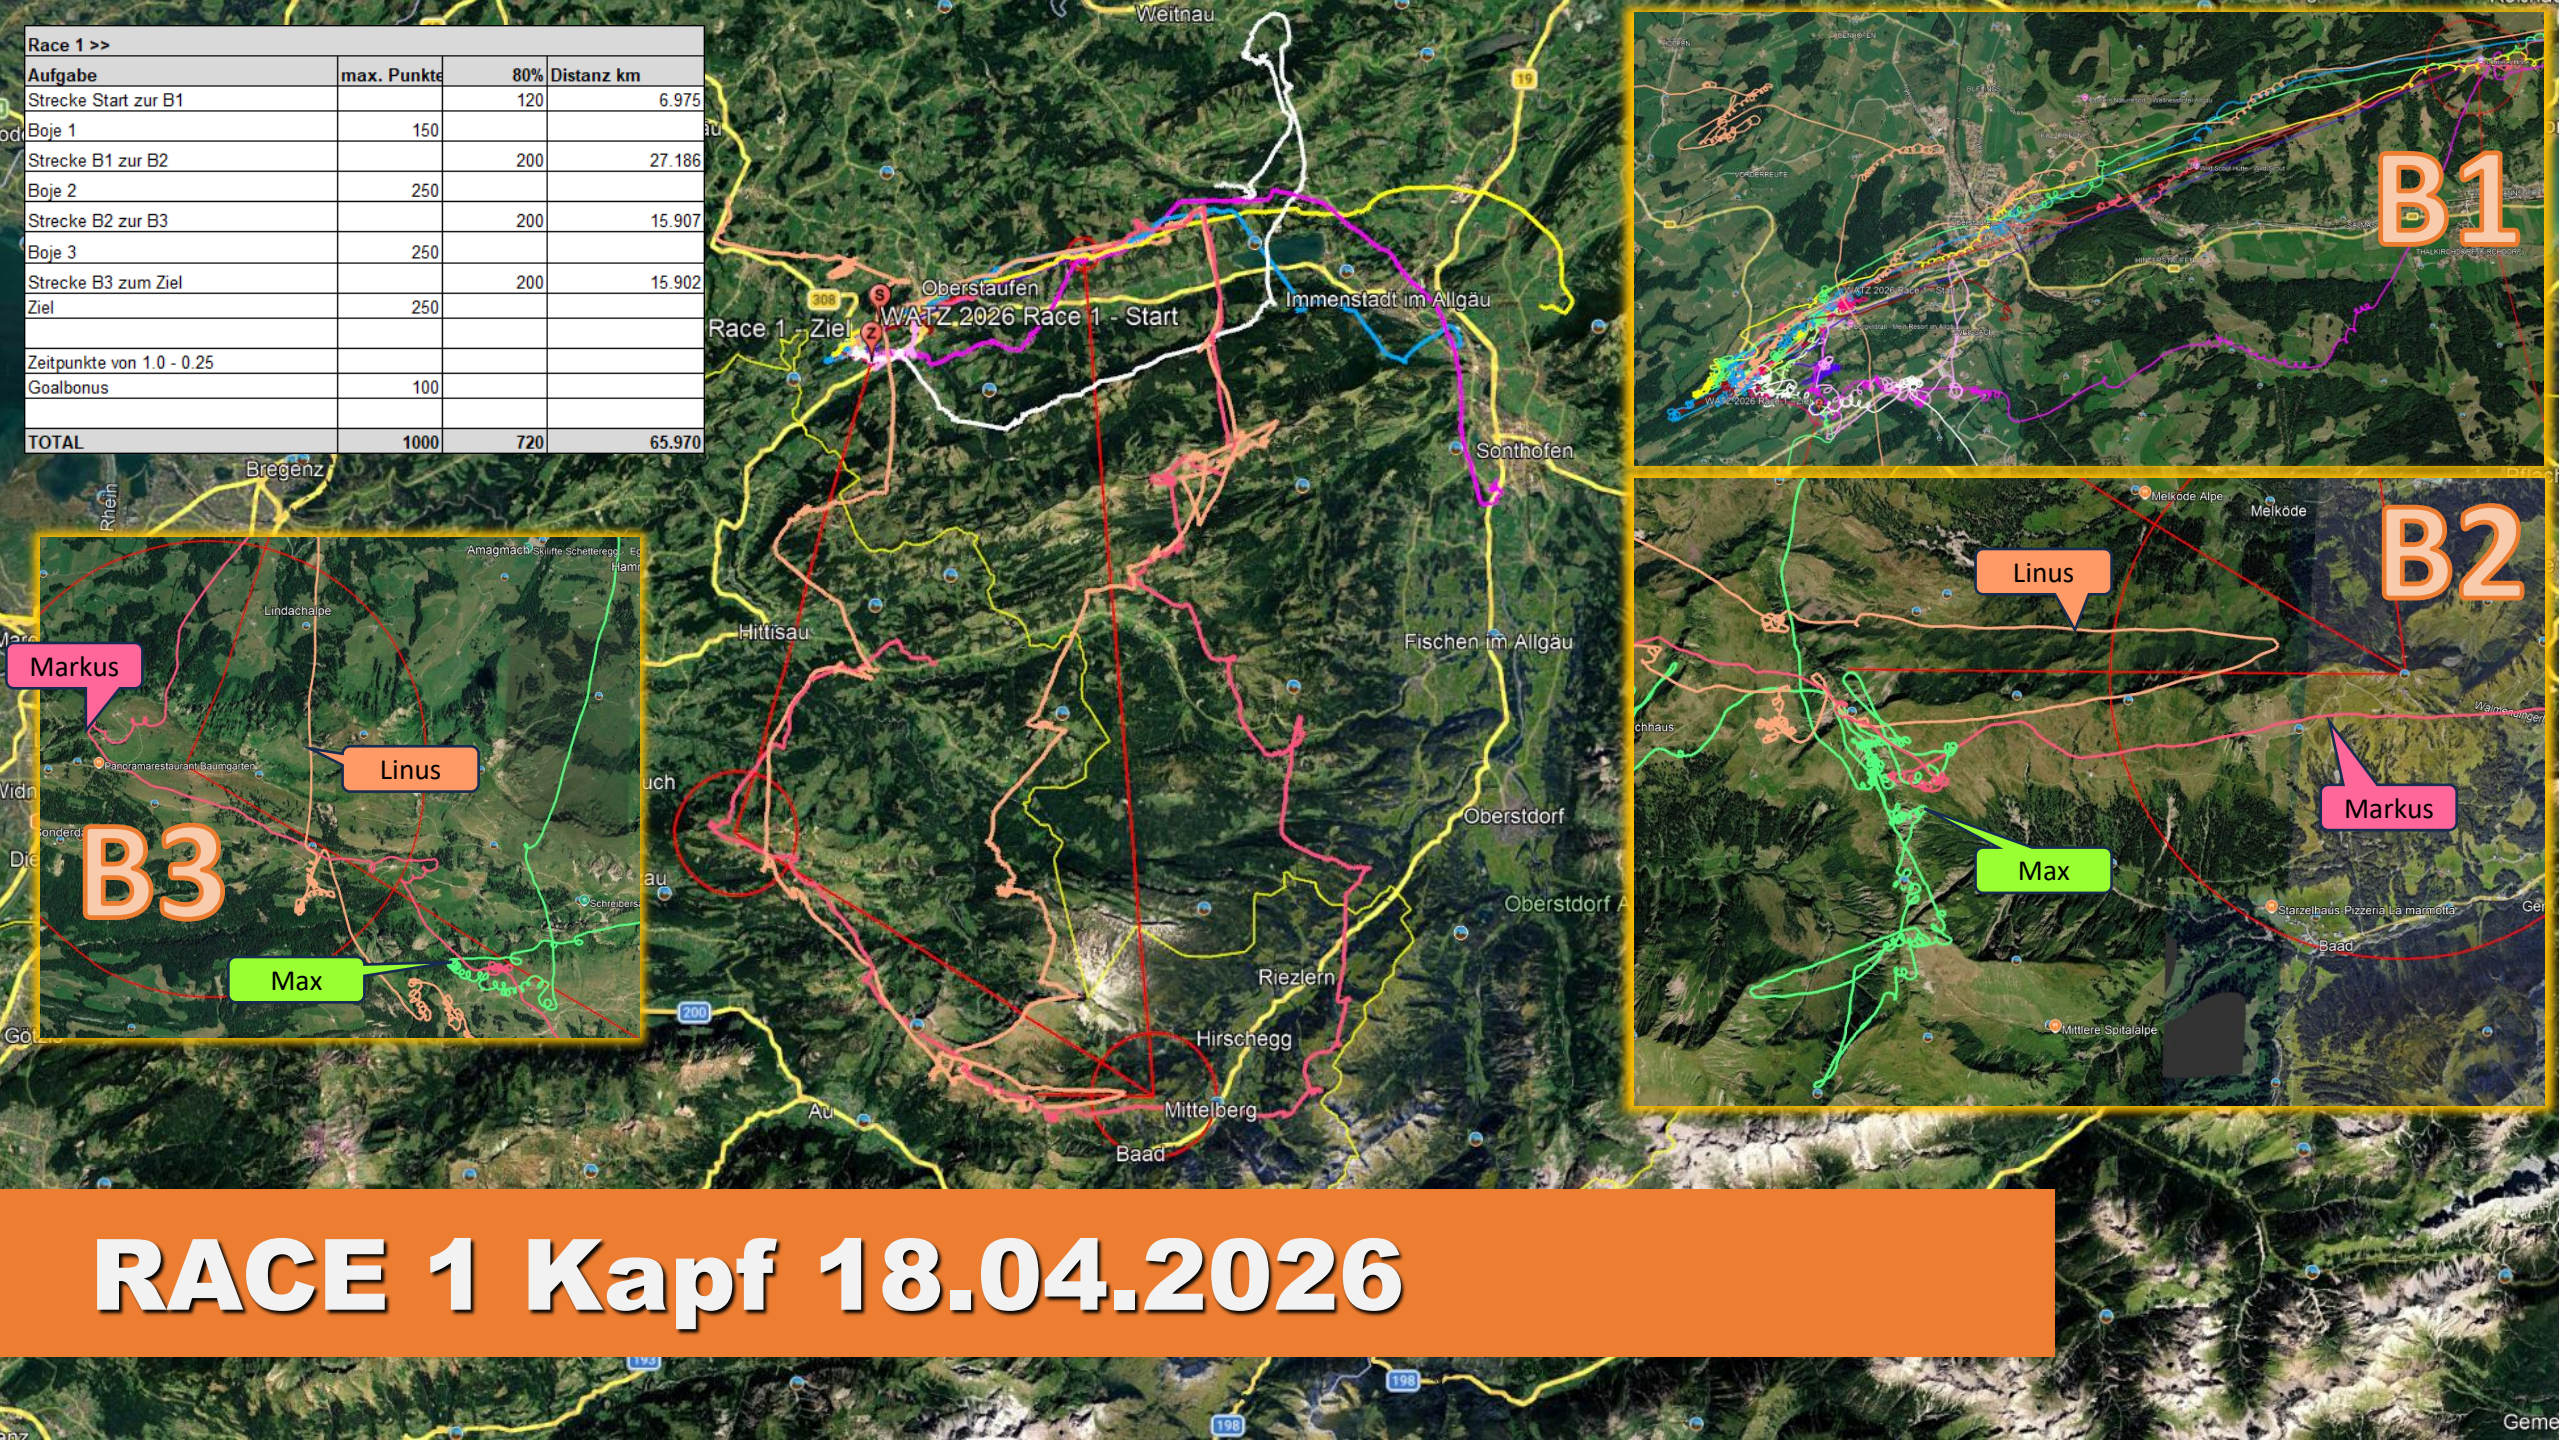

WATZ VM
Saison
2026

Termine:

- ✓ 18.4.2026 Race 1 Kapf
 - 23.5.2026 Race 2
 - 20.6.2026 Race 3
 - 13.-16.8.2026 Race 4 Weekend
 - 12.-13.9.2026 Hike&Fly Weekend
 - 30.5.-6.6.2026 Fanta4 ACTION WEEK
- Vereinsmeisterschaft 2026**

RACE 1 Kapf 18.04.2026

Race 1 >>			
Aufgabe	max. Punkte	80% Distanz km	
Strecke Start zur B1		120	6.975
Boje 1	150		
Strecke B1 zur B2		200	27.186
Boje 2	250		
Strecke B2 zur B3		200	15.907
Boje 3	250		
Strecke B3 zum Ziel		200	15.902
Ziel	250		
Zeitpunkte von 1.0 - 0.25			
Goalbonus	100		
TOTAL	1000	720	65.970

RACE 1 Kapf 18.04.2026

30. Alpencup 2026

Vereinsmeisterschaft der Westallgäuer Thermikzipfel

Race 1 >> **18.04.2026**

ERGEBNISLISTE:

Kampfgericht

Wettbewerbsleitung: Markus, Linus, Max

Startplatzleiter: Gräte

RACE 1 Kapf 18.04.2026

RACE 1 Kapf 18.04.2026